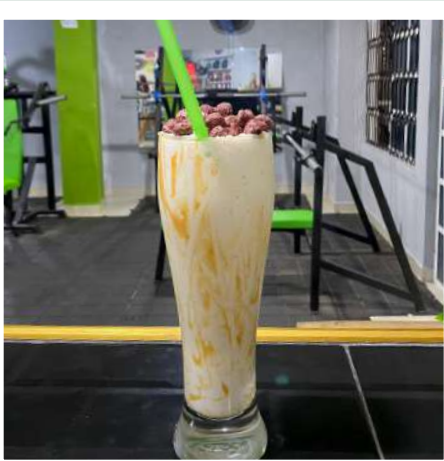

MENÚ

Batidos de proteína

Realizamos envíos a domicilio

Pedidos al 304-3682811

Batido de Proteína con fruta

Proteína Whey Elite de suero de leche \$9.900

Shake de Proteína

Reemplazo alimenticio con 27g de Proteína, 26 vitaminas, minerales y otros nutrientes para controlar el peso.

2x\$25.000 1x14.900

Torta FIT

Zanahoria, banano, y chocolate \$4.000

San fernando calle 15 cra 80f-30 frente al D1
Pedidos al 304-3682811 Naturalfitness GYM

MENÚ

Batidos de proteína

Realizamos envíos a domicilio